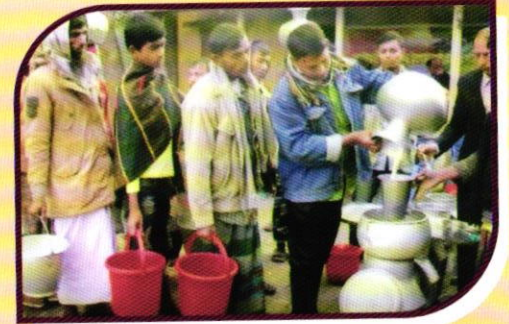

শ্রেণি-৩ : দুগ্ধ সমবায়

বোয়াইলমারী প্রাথমিক দুগ্ধ উৎপাদনকারী সমবায় সমিতি লিঃ

উপজেলা: সাঁথিয়া

জেলা: পাবনা

১৯৯৪ সালে পাবনা জেলার সাঁথিয়া উপজেলায় বোয়াইলমারী প্রাথমিক দুগ্ধ উৎপাদনকারী সমবায় সমিতি লিঃ প্রতিষ্ঠিত হয়। বর্তমানে ১২২ সদস্যের সমিতিটি বাংলাদেশ দুগ্ধ উৎপাদনকারী সমবায় ইউনিয়ন লিঃ এর সদস্যপদ গ্রহণ করে উৎপাদিত দুধ সিরাজগঞ্জ জেলার বাঘাবাড়ী দুগ্ধ কারখানায় সরবরাহ করছে। গুণগত মান সম্পন্ন দুগ্ধ উৎপাদন বৃদ্ধির লক্ষ্যে সদস্যদেরকে গবাদী পশুর জন্য সুখম ও দানাদার গো-খাদ্য এবং সবুজ ঘাস উৎপাদনের যাবতীয় প্রশিক্ষণের ব্যবস্থা গ্রহণ করে থাকে সমিতি। সমিতির মাধ্যমে সদস্যদের স্বাস্থ্য সম্মত প্রক্রিয়ায় দুগ্ধ দোহন বিষয়েও পরামর্শ ও হাতেকলমে প্রশিক্ষণ প্রদান করা হয়। পুষ্টি চাহিদা পূরণে অবদান রাখায় এ বছর দুগ্ধ সমবায় শ্রেণিতে 'বোয়াইলমারী প্রাথমিক দুগ্ধ উৎপাদনকারী সমবায় সমিতি লিঃ' কে জাতীয় সমবায় পুরস্কার ২০২১ প্রদান করা হল।