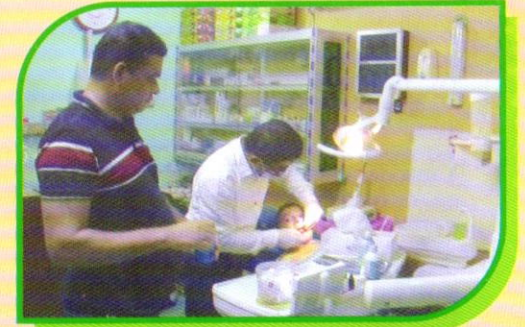

শ্রেণি-৫ : বহুমুখী সমবায়

ঢাকা খ্রীষ্টিয়ান বহুমুখী সমবায় সমিতি লিঃ

থানা: রমনা

জেলা: ঢাকা

ঢাকা খ্রীষ্টিয়ান বহুমুখী সমবায় সমিতি লিঃ একটি আদর্শ এবং অনুসরণীয় সমিতি হিসেবে ১৯৮২ সালে প্রতিষ্ঠিত হয়। বর্তমানে এর সদস্য ১৪,৬০০জন। সমিতির কার্যকরী মূলধনের পরিমাণ প্রায় ৮২ কোটি টাকা। সমিতির নিজস্ব জমির উপর নির্মিত নিজস্ব ৬ তলা অফিস ভবন রয়েছে। 'বহুমুখী' সমিতি হওয়ায় বিভিন্ন প্রকল্প বাস্তবায়ন করে সমিতির মাধ্যমে বিপুল পরিমাণে কর্মসংস্থানের সৃষ্টি করা হয়েছে। সমিতির অফিসে মোট ৩৩ জন কর্মকর্তা ও কর্মচারী নিয়োজিত আছেন। সমিতির সদস্যদের মাঝে সঞ্চয় ও ঋণদান প্রকল্পের মাধ্যমে প্রায় ৩৫০০ জন লোকের প্রত্যক্ষ কর্মসংস্থান সৃষ্টি হয়েছে। সমিতির সদস্যদের আর্থ-সামাজিক উন্নয়নের লক্ষ্যে হাউজিং প্রকল্প, ফ্ল্যাট ঋণ প্রকল্প এবং মর্টগেজ লোন প্রকল্প চলমান আছে। এছাড়াও সদস্যদের কল্যাণার্থে মরণোত্তর প্রকল্প, চিলডেন এডুকেশন স্কিম, বহুমুখী মেয়াদী আমানত স্কিম, বহুমুখী ডিপোজিট স্কিম, লোন প্রোটেকশন স্কিম এবং বহুমুখী কল্যাণ তহবিল সক্রিয় আছে। এ সকল কর্মকাণ্ডের স্বীকৃতিস্বরূপ 'ঢাকা খ্রীষ্টিয়ান বহুমুখী সমবায় সমিতি লিঃ' কে এ বছর বহুমুখী সমবায় শ্রেণিতে জাতীয় সমবায় পুরস্কার ২০২১ প্রদান করা হল।