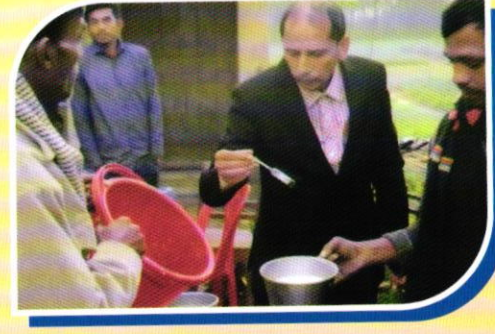

শ্রেণি-৩ : দুগ্ধ সমবায়

বোয়াইলমারী প্রাথমিক দুগ্ধ উৎপাদনকারী সমবায় সমিতি লিঃ

উপজেলা: সাঁথিয়া

জেলা: পাবনা

১৯৯৪ সালে পাবনা জেলার সাঁথিয়া উপজেলায় বোয়াইলমারী প্রাথমিক দুগ্ধ উৎপাদনকারী সমবায় সমিতি লিঃ প্রতিষ্ঠিত হয়। বর্তমানে ১২২ সদস্যের সমিতিটি বাংলাদেশ দুগ্ধ উৎপাদনকারী সমবায় ইউনিয়ন লিঃ এর সদস্যপদ গ্রহণ করে উৎপাদিত দুধ সিরাজগঞ্জ জেলার বাঘাবাড়ী দুগ্ধ কারখানায় সরবরাহ করছে। গুণগত মান সম্পন্ন দুগ্ধ উৎপাদন বৃদ্ধির লক্ষ্যে সদস্যদেরকে গবাদী পশুর জন্য সুখম ও দানাদার গো-খাদ্য এবং সবুজ ঘাস উৎপাদনের যাবতীয় প্রশিক্ষণের ব্যবস্থা গ্রহণ করে থাকে সমিতি। সমিতির মাধ্যমে সদস্যদের স্বাস্থ্য সম্মত প্রক্রিয়ায় দুগ্ধ দোহন বিষয়েও পরামর্শ ও হাতেকলমে প্রশিক্ষণ প্রদান করা হয়। পুষ্টি চাহিদা পূরণে অবদান রাখায় এ বছর দুগ্ধ সমবায় শ্রেণিতে 'বোয়াইলমারী প্রাথমিক দুগ্ধ উৎপাদনকারী সমবায় সমিতি লিঃ' কে জাতীয় সমবায় পুরস্কার ২০২১ প্রদান করা হল।