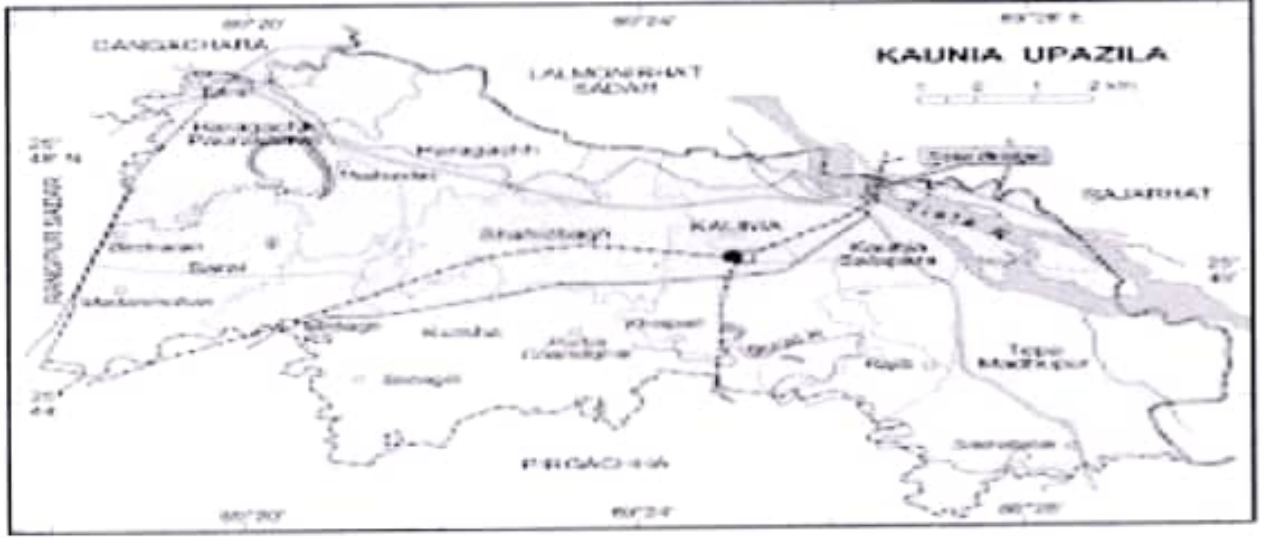

# কাউনিয়া উপজেলার মানচিত্র

সংসদীয় আসন : রংপুর-৪ (কাউনিয়া-পীরগাছ) ।

জনসংখ্যা : ২,৩৯৫৩৭ জন ।

আয়তন : ১৪৭.৫০ বর্গ কি.মি. ।

পৌরসভা : ১টি ।

ইউনিয়ন : ৬টি ।

মৌজা : ৮৩ টি ।

গ্রাম : ৭৮টি ।